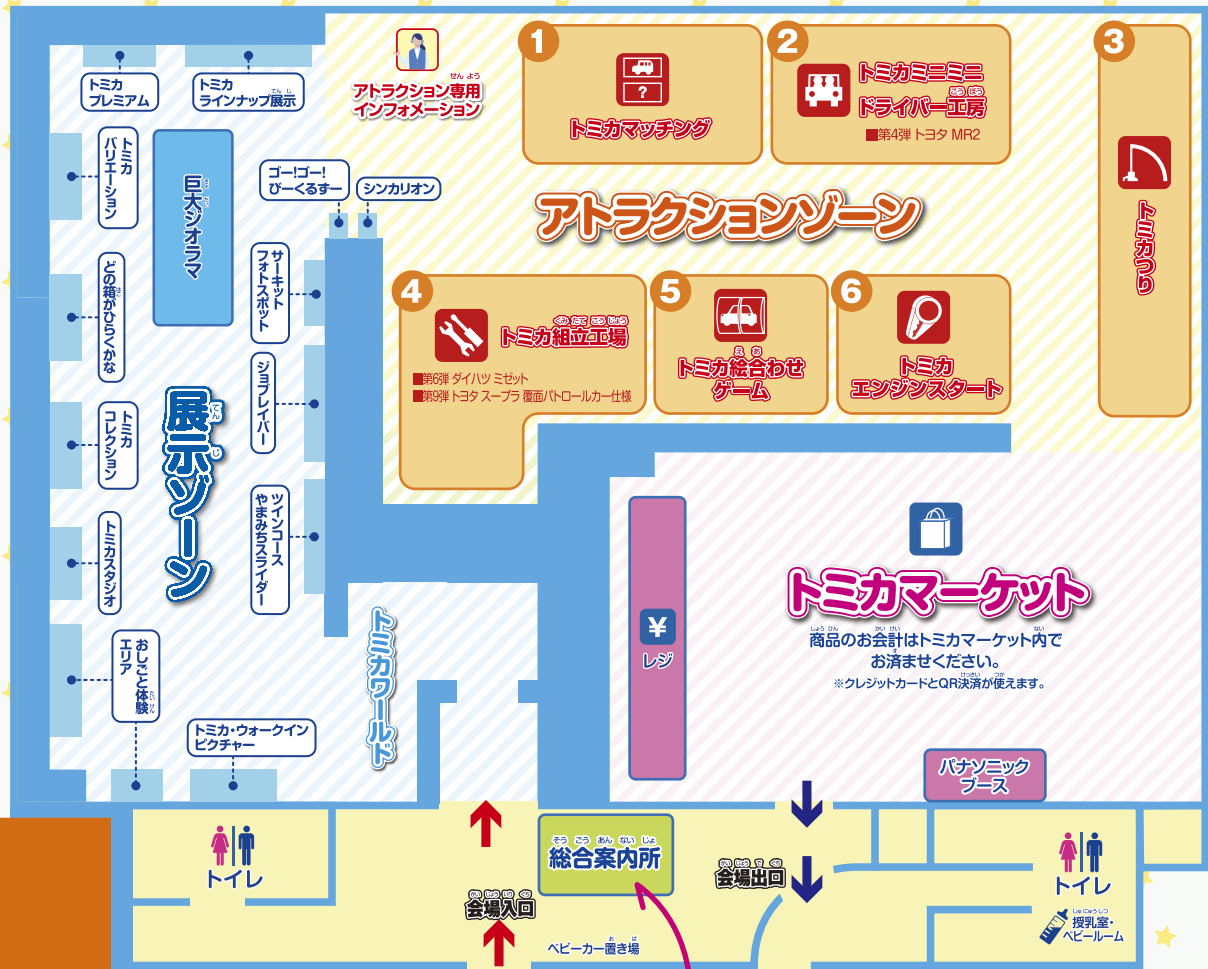

トミカ博

in NIIGATA

たのしいいっぱい! トミカワールド

会場マップ

アトラクションゾーン

※有料電子チケットが必要です。

- ① トミカマッチング 600円
- ② トミカミニミニドライバー工房 1,000円
- ③ トミカつり 600円
- ④ トミカ組立工場 900円
- ⑤ トミカ総合合わせゲーム 600円
- ⑥ トミカエンジンスタート 600円

タカラトミーLINE公式アカウント

友だち募集中!

TAKARA TOMY

トミカビーム・イベントモデル商品6種セット引き換え
お落とし物・お尋ねごとなど

敷地内は禁煙となっております。

トミカ博をお楽しみいただくために、ご協力をお願い申し上げます。

ご入場前

入場口ではチケットの種類ごとに電子チケットの表示が必要となります。入場前にご購入いただいた電子チケットのスクリーンショットをご準備ください。

- トミカ博 in NIIGATA 入場券
- トミカ博 in NIIGATA 入場券+トミカビーム(イエロー)
- トミカ博 in NIIGATA 入場券+トミカビーム(ブルー)
- トミカ博 in NIIGATA 入場券+トミカビーム(ブラック)
- トミカ博 in NIIGATA 入場券+イベントモデル商品6種セット

電子チケット

ご入場後

トミカビーム付きチケットは総合案内所でお引き換えください。

引き換えにも入場時の電子チケットをご提示いただきますのでご準備ください。

ご退場前

イベントモデル商品6種セット付きチケットは総合案内所でお引き換えください。

引き換えにも入場時の電子チケットをご提示いただきますのでご準備ください。